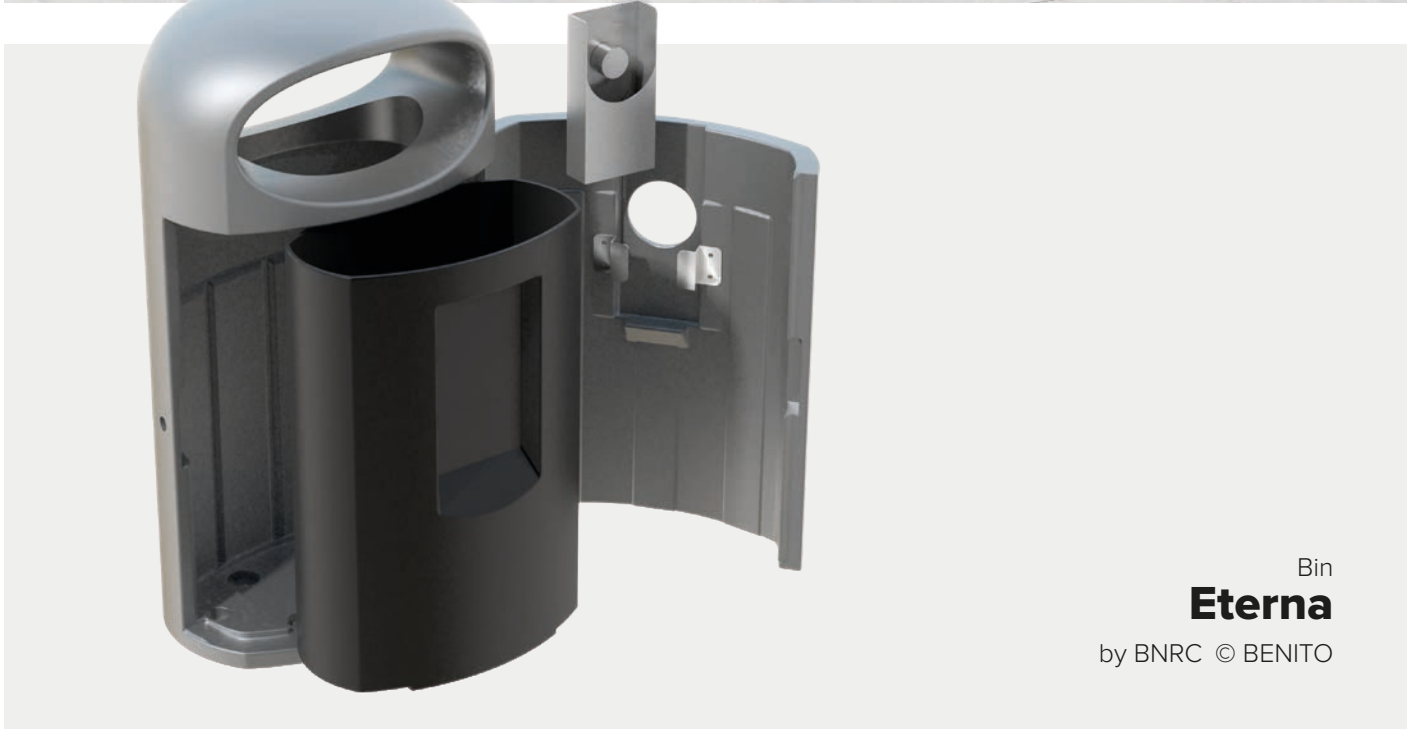

Argo Plus

Argo - 80 litres

Minsk

Argo - 50 litres

BINS

Mielek bin · Barcelona

Bin
Mielek
by BNRC © BENITO

Eterna bin - **Costa Brava**